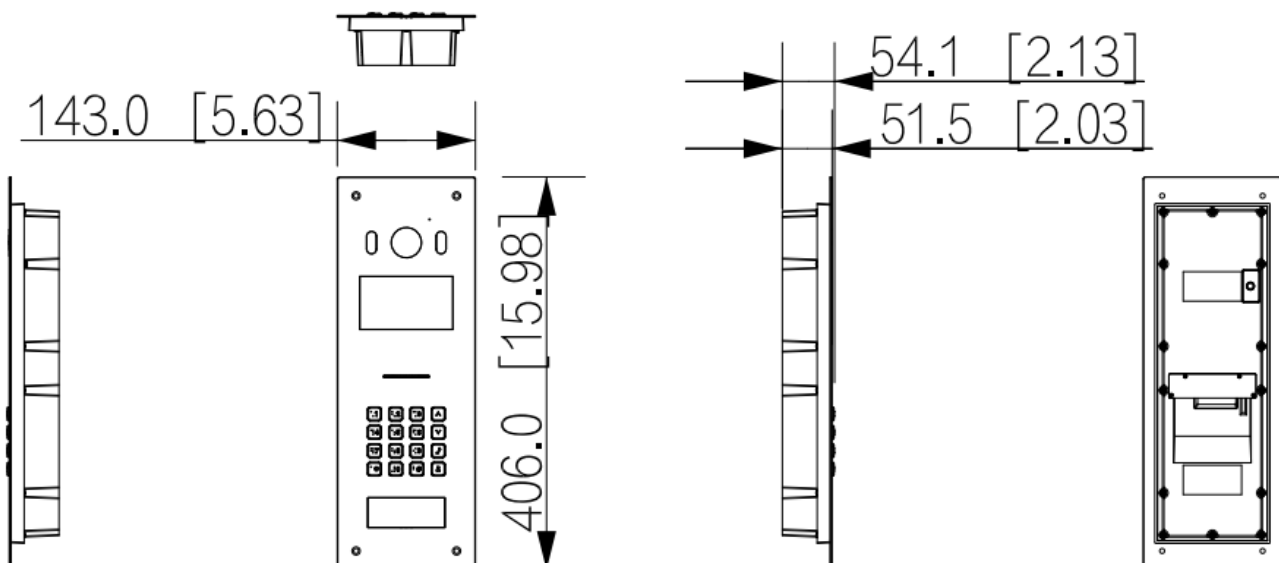

## Platine interphone vidéo IP extérieure encastrée

- Écran 4,3 pouces avec boutons résolution d'écran 800 × 480.
- CMOS 2 mégapixels
- Panneau en acier inoxydable 316 ; IP65, IK08.
- Température de fonctionnement : -30 °C à +60 °C.
- L'éclairage automatique réduit la pollution lumineuse.
- Plusieurs méthodes de vérification : mot de passe, carte IC, code QR et déverrouillage à distance.
- Prend en charge 20 000 utilisateurs et 10 000 cartes.
- Prise en charge du duplex intégral ; plate-forme de gestion et appel vocal via APP.

### Dimensions (mm[inch])